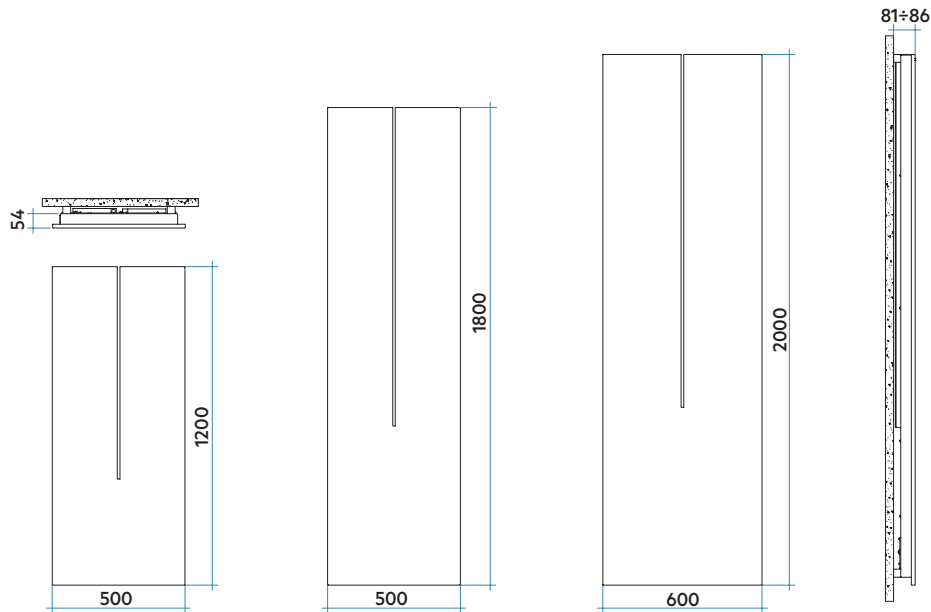

ORIGIN ELECTRIC
Înălțimea 1800 mm, lățime 500 mm. Finisaj Sablé (Cod. Y4)
Designer Tommaso Balladore by Desall

Caracteristici constructive:

- placă radiantă electrică
- rezistența electrică dotată cu control electronic WiFi
- cablu de alimentare transparent, lungime 1200 mm, ștecher SCHUKO (priză de cablu jos dreapta)
- clasă de izolație II, grad de protecție IP24

Consultați ghidurile online la adresa: support.smart@irsap.com

Modelul	Codul	Adân. P mm	Înălțime H mm	Lățime L mm	Greutat. Kg	Put. electrică Watt
Origin 1200 x 500	ORGM050E XX IR NLN	74	1200	500	23,6	500
Origin 1800 x 500	ORGG050E XX IR NLN	74	1800	500	37,2	750
Origin 2000 x 600	ORGE060E XX IR NLN	74	2000	600	45,9	1000

Legendă Cod:

Lățime Codul opțiune culoare
ORG M 050 E XX IR NLN
 Înălțime Cod ambalaj