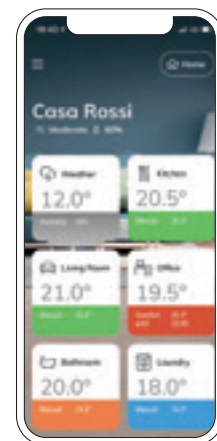

Prețurile includ:

- kit de fixare pe perete în aceeași culoare ca și caloriferul
- sistem de iluminare LED multicolor reglabil

Finisaje disponibile Majorare de preț

Alb Standard
Finisaje IRSAP
Alte RAL

Coduri finisaje, a se vedea pag. 576

Descoperiți noua normă Europeană EcoDesign

Unitate de control Wi-Fi

Controlați-vă radiatorul de la distanță utilizând aplicația IRSAP NOW disponibilă pe:

Compatibil cu sistemele:

Unitatea de control Wi-Fi montată pe calorifer se conectează la smartphone-uri și permite o gestionare simplă și imediată a încălzirii. Se configurează prin aplicația IRSAP NOW pentru Android și IOS, disponibilă în magazinele respective.

Această aplicație vă permite să gestionați mai multe case și să configurați camerele sau zonele separat una față de alta.

Unitatea Wi-Fi este compatibilă cu Apple Home, Amazon Alexa și protocol IFTTT.

Pe lângă monitorizarea și setarea temperaturii, are următoarele funcții:

așteptare, blocare a tastelor, antiîngheț, HOME/AWAY (geolocalizare), vacanță, detectare a ferestrelor deschise, ITCS (Intelligence Temperature Control System - sistem inteligent de control al temperaturii, care vă asigură temperatura dorită la ora setată), VOC (COV - compuși organici volatili: funcție de control al calității aerului).

Consultați ghidurile online la adresa: support.smart@irsap.com