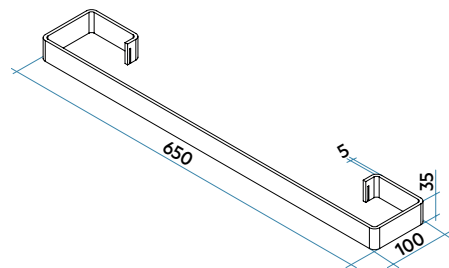

Caracteristici tehnice:

- placă radiantă electrică
- sistem încălzitor cu rezistență
- putere electrică produsă: din 580 în 1320 Watt
- control electronic digital wireless programabil săptămânal
- izolație Clasa II, IP44
- cablu de alimentare alb, lungimea 1200 mm, fișă SCHUKO (leşire cablu în partea stânga jos)

Finisaje disponibile

Majorare de preț

Alb Standard
Finisaje IRSAP
Alte RAL

Coduri finisaje, a se vedea pag. 576

Prețul inclus:

- kit de fixare pe perete
- receptor wireless montat pe placă cu 2 leduri care indică regimul de funcționare
- transmițător digital wireless programabil

Caloriferul RELAX Electric poate fi instalat atât vertical cât și orizontal

! Pentru posibilitatea de a solicita modele personalizate vezi pagina. 562.

eco design Descoperiți noua normă Europeană
EcoDesign

Suportul de prosoape

Suportul pentru prosop proiectat pentru radiatorul RELAX este un accesoriu de design care poate fi poziționat la înălțimea dorită chiar și după ce radiatorul a fost deja instalat. Aceasta înseamnă că RELAX poate fi folosit și ca încălzitor de prosoape. Disponibil într-o singură versiune, ambele cu finisaj cromat lustruit.