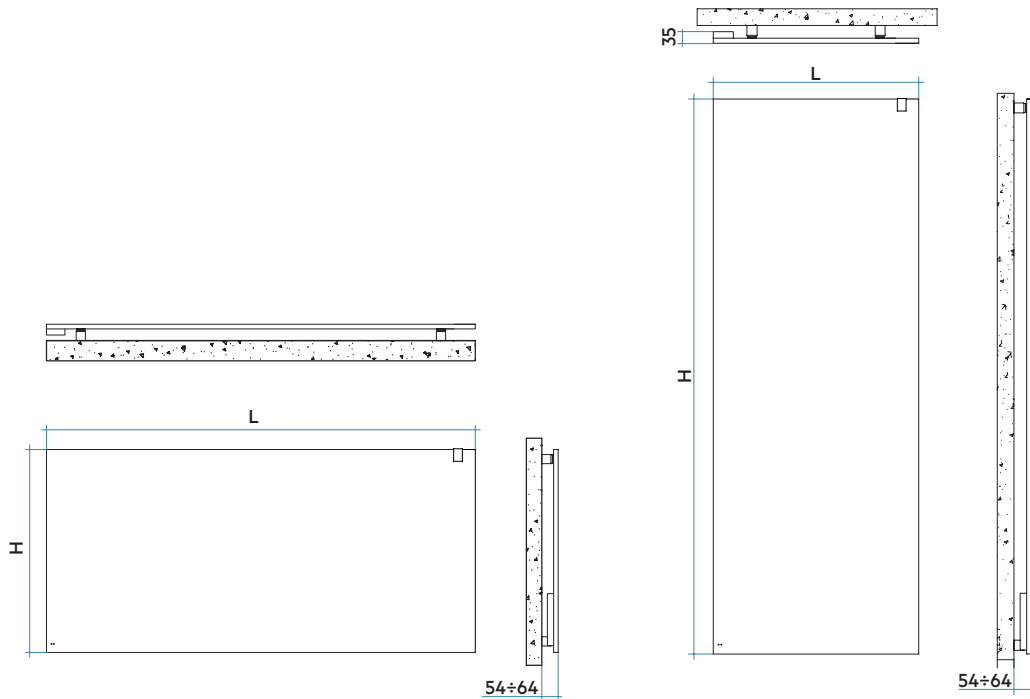

Modelul	Codul	Adâncime P mm	Înălțime H mm	Lățime L mm	Greutate Kg	Rezistența electrică Watt
RELAX Electric 580	<b>REPI106Z XX IR 01 NN</b>	35	663	1064	21,6	<b>580</b>
RELAX Electric 770	<b>REPI140Z XX IR 01 NN</b>	35	663	1400	28,0	<b>770</b>
RELAX Electric 1100	<b>REPD061Z XX IR 01 NN</b>	35	1963	616	34,3	<b>1100</b>
RELAX Electric 1320	<b>REPC061Z XX IR 01 NN</b>	35	2163	616	37,7	<b>1320</b>